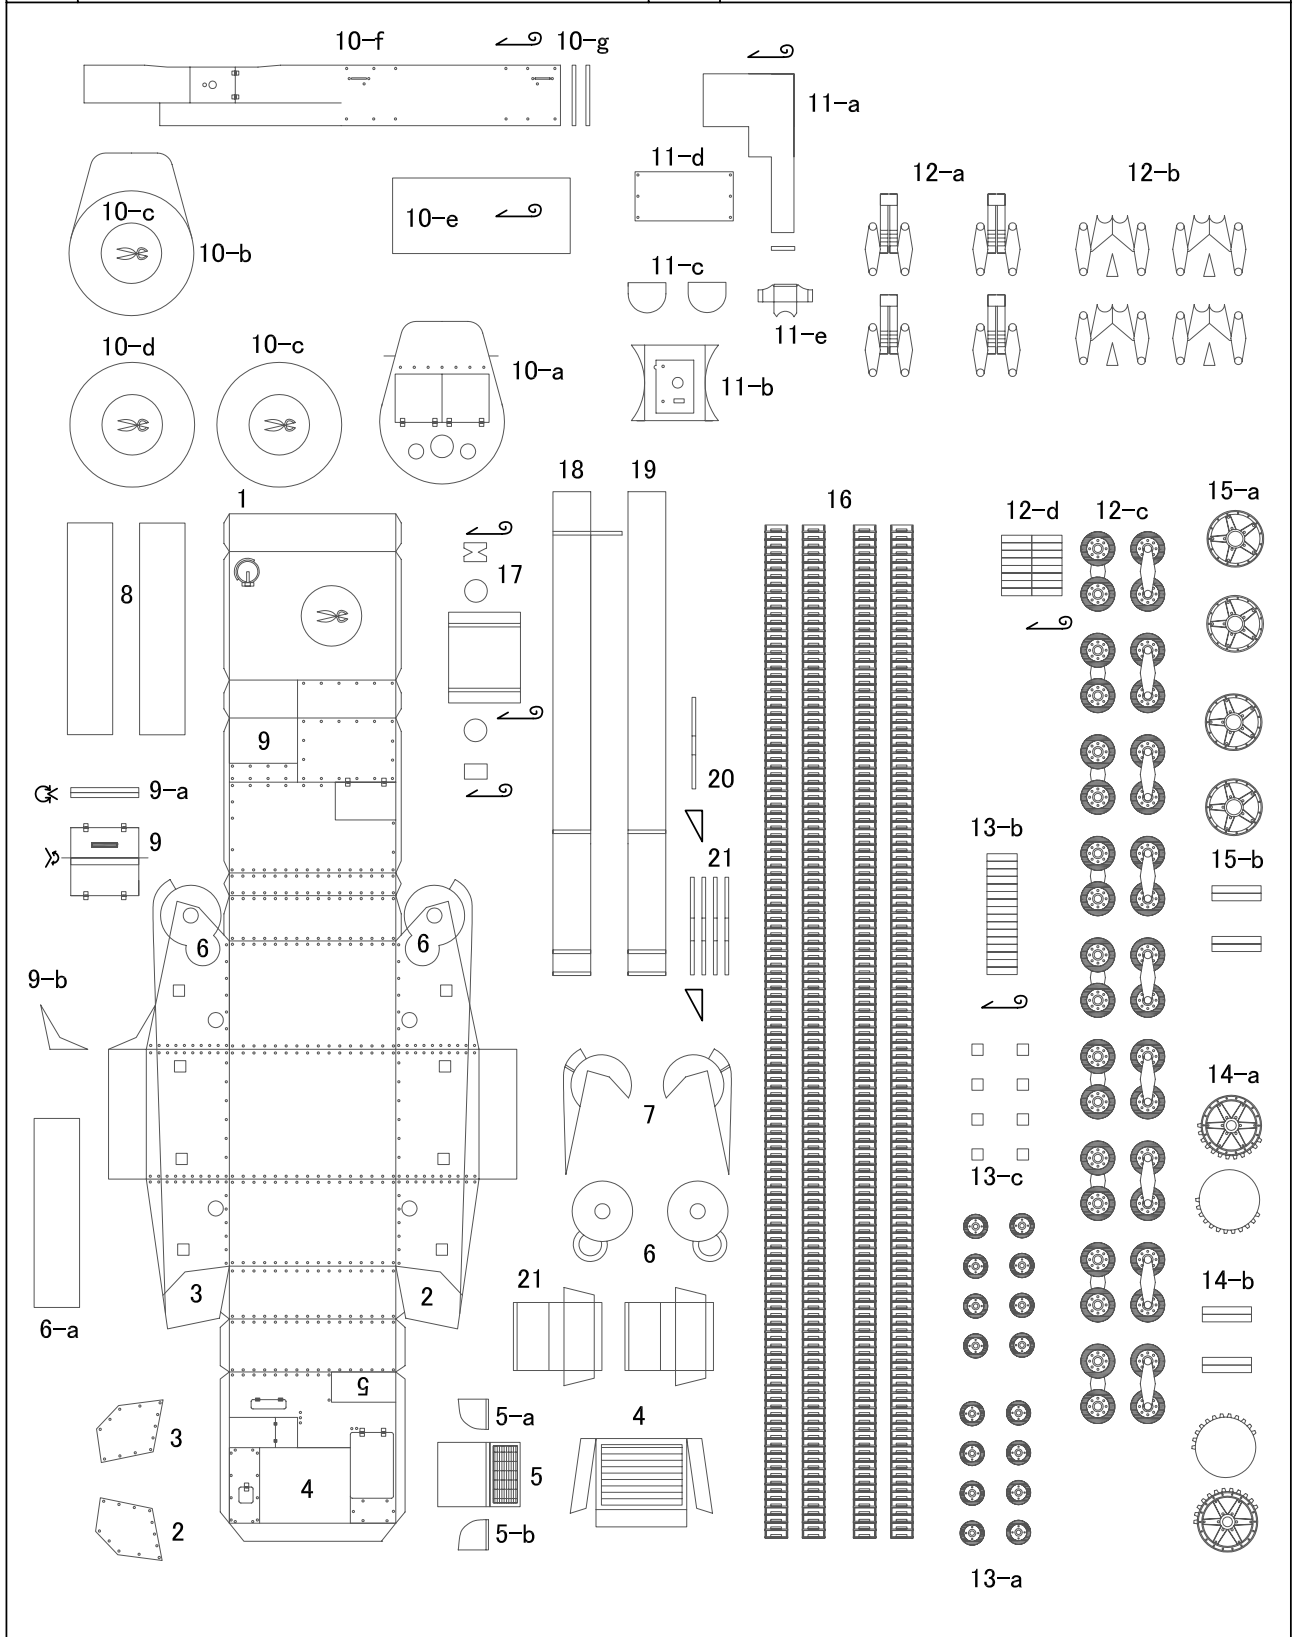

部位	45mm砲塔	項目	展開図
----	--------	----	-----

変更・訂正履歴	作図者	NAO
	縮尺	1/72
	図番	01